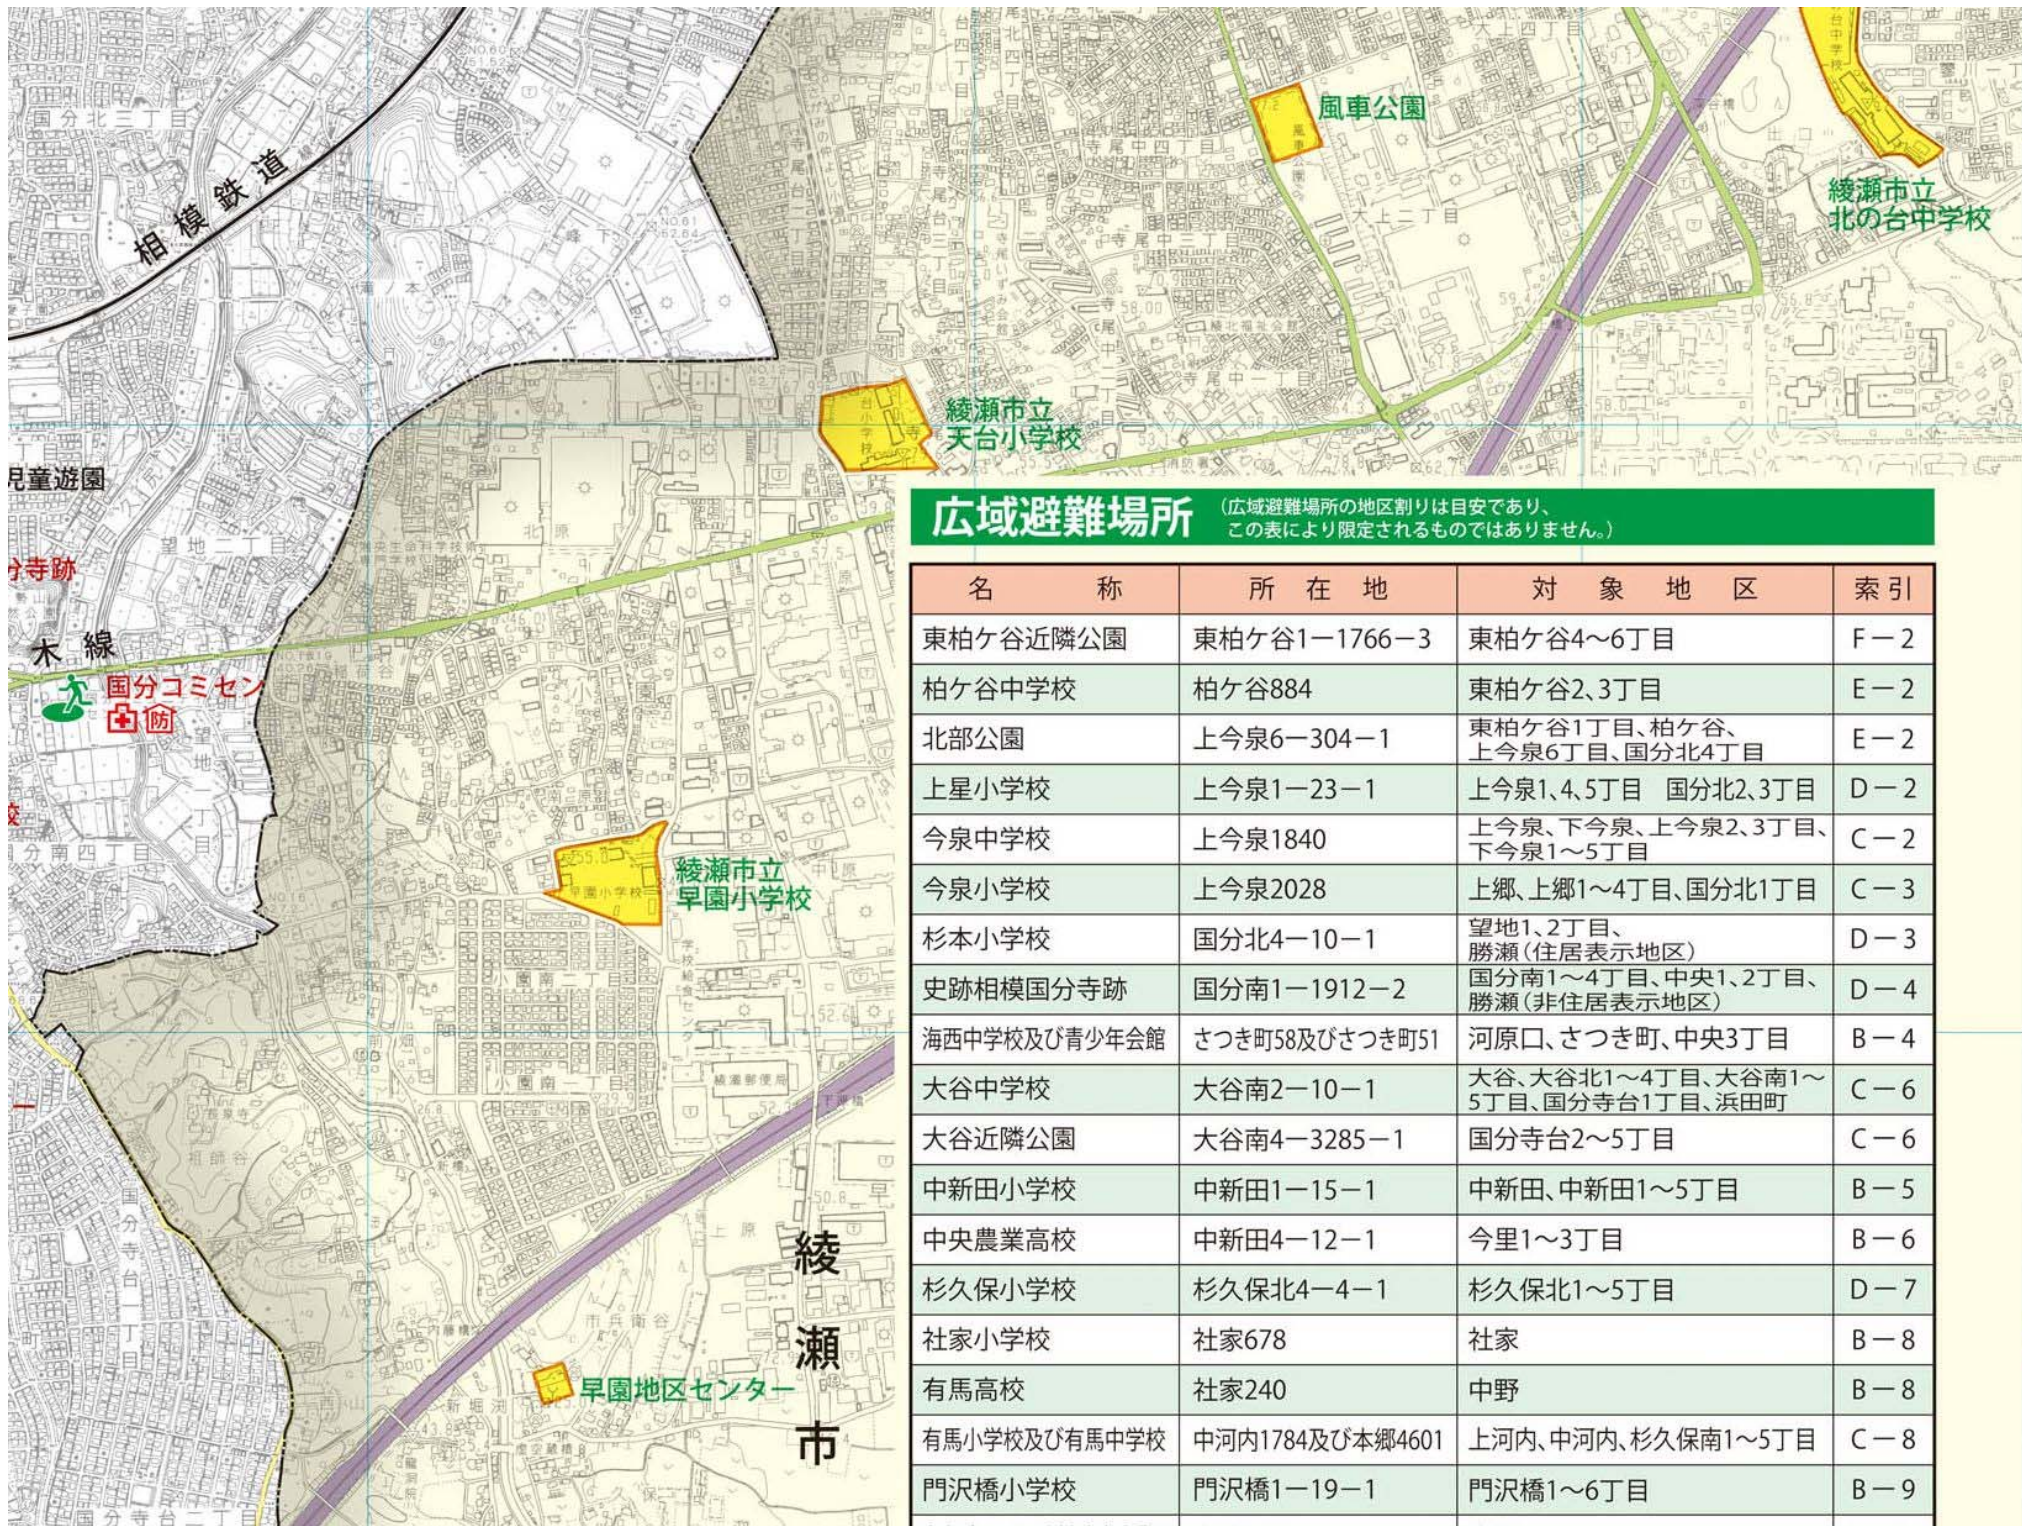

## 広域避難場所

# 防災マップ

1

2

3

「広域避難場所」は、火災が拡大して地域全体が危険な状態になったとき、火災による輻射熱から身を守るのに十分な広さを持つ場所として、市が予め指定した場所で、延焼火災の危険が発生したときに避難する場所です。

4

5

**広域避難場所** (広域避難場所の地区割りは目安であり、この表により限定されるものではありません。)

名称	所在地	対象地区	索引
東柏ヶ谷近隣公園	東柏ヶ谷1-1766-3	東柏ヶ谷4~6丁目	F-2
柏ヶ谷中学校	柏ヶ谷884	東柏ヶ谷2、3丁目	E-2
北部公園	上今泉6-304-1	東柏ヶ谷1丁目、柏ヶ谷、上今泉6丁目、国分北4丁目	E-2
上星小学校	上今泉1-23-1	上今泉1、4、5丁目 国分北2、3丁目	D-2
今泉中学校	上今泉1840	上今泉、下今泉、上今泉2、3丁目、下今泉1~5丁目	C-2
今泉小学校	上今泉2028	上郷、上郷1~4丁目、国分北1丁目	C-3
杉本小学校	国分北4-10-1	望地1、2丁目、勝瀬(住居表示地区)	D-3
史跡相模国分寺跡	国分南1-1912-2	国分南1~4丁目、中央1、2丁目、勝瀬(非住居表示地区)	D-4
海西中学校及び青少年会館	さつき町58及びさつき町51	河原口、さつき町、中央3丁目	B-4
大谷中学校	大谷南2-10-1	大谷、大谷北1~4丁目、大谷南1~5丁目、国分寺台1丁目、浜田町	C-6
大谷近隣公園	大谷南4-3285-1	国分寺台2~5丁目	C-6
中新田小学校	中新田1-15-1	中新田、中新田1~5丁目	B-5
中央農業高校	中新田4-12-1	今里1~3丁目	B-6
杉久保小学校	杉久保北4-4-1	杉久保北1~5丁目	D-7
社家小学校	社家678	社家	B-8
有馬高校	社家240	中野	B-8
有馬小学校及び有馬中学校	中河内1784及び本郷4601	上河内、中河内、杉久保南1~5丁目	C-8
門沢橋小学校	門沢橋1-19-1	門沢橋1~6丁目	B-9